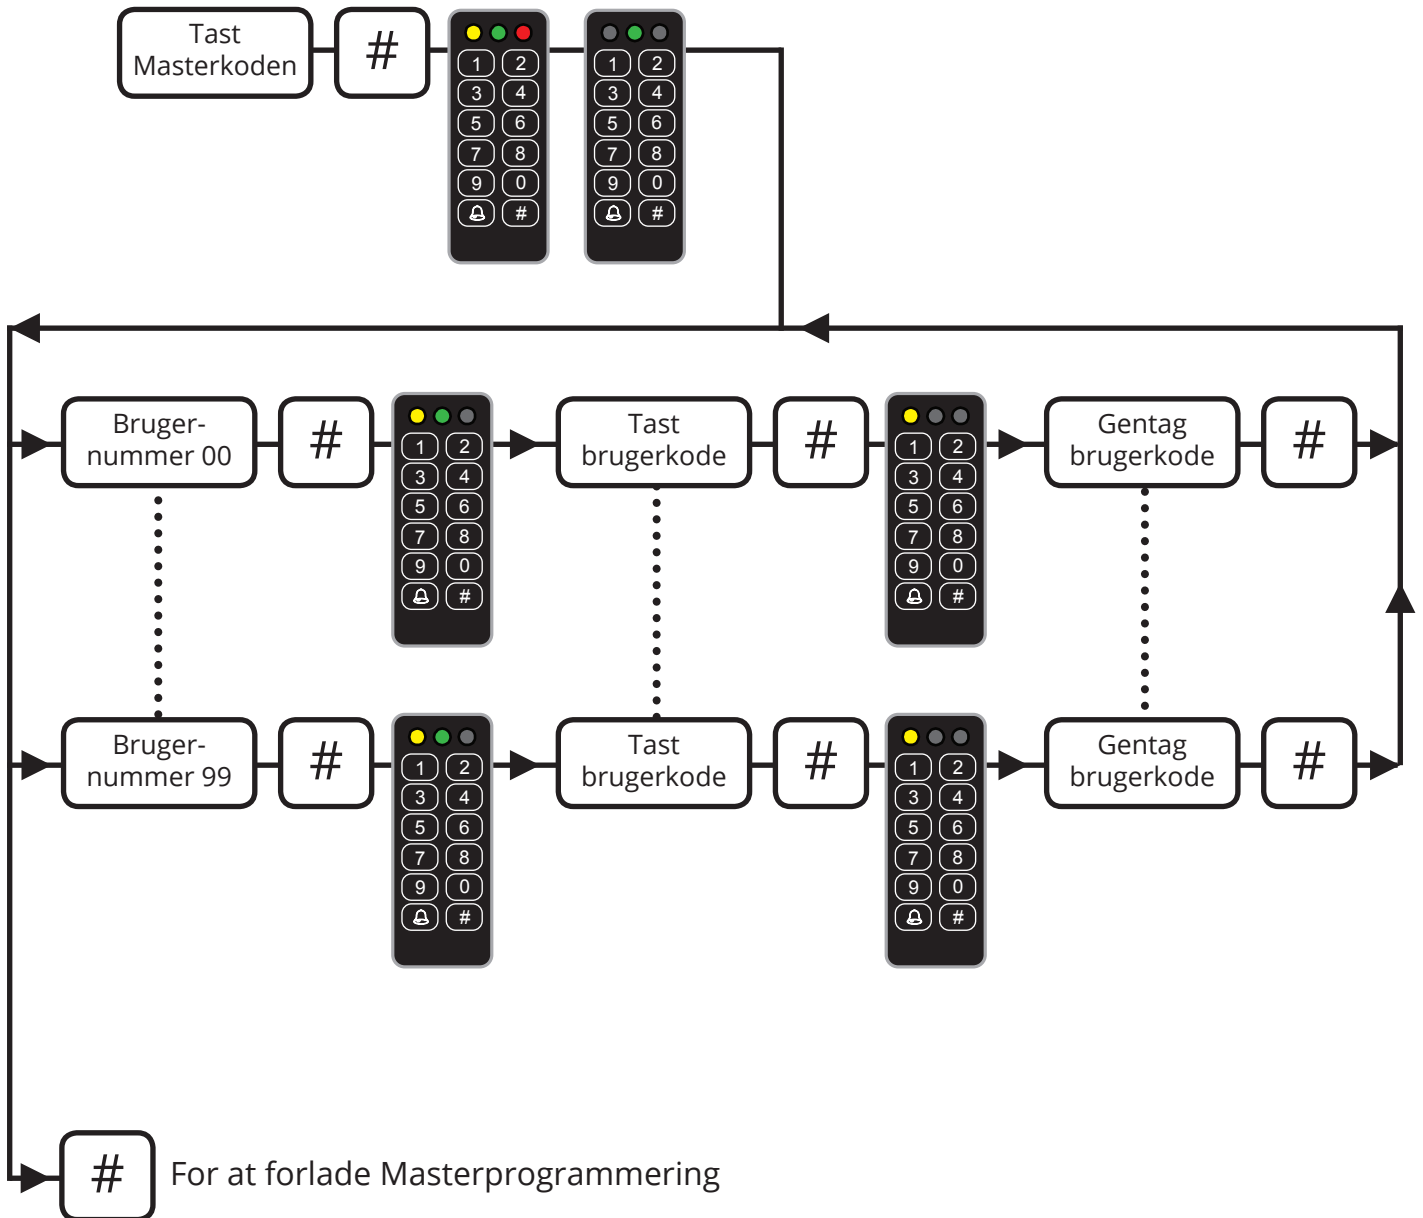

# CT2000 kodetastatur

## Programmeringsoversigt

Eksempel på LED visning